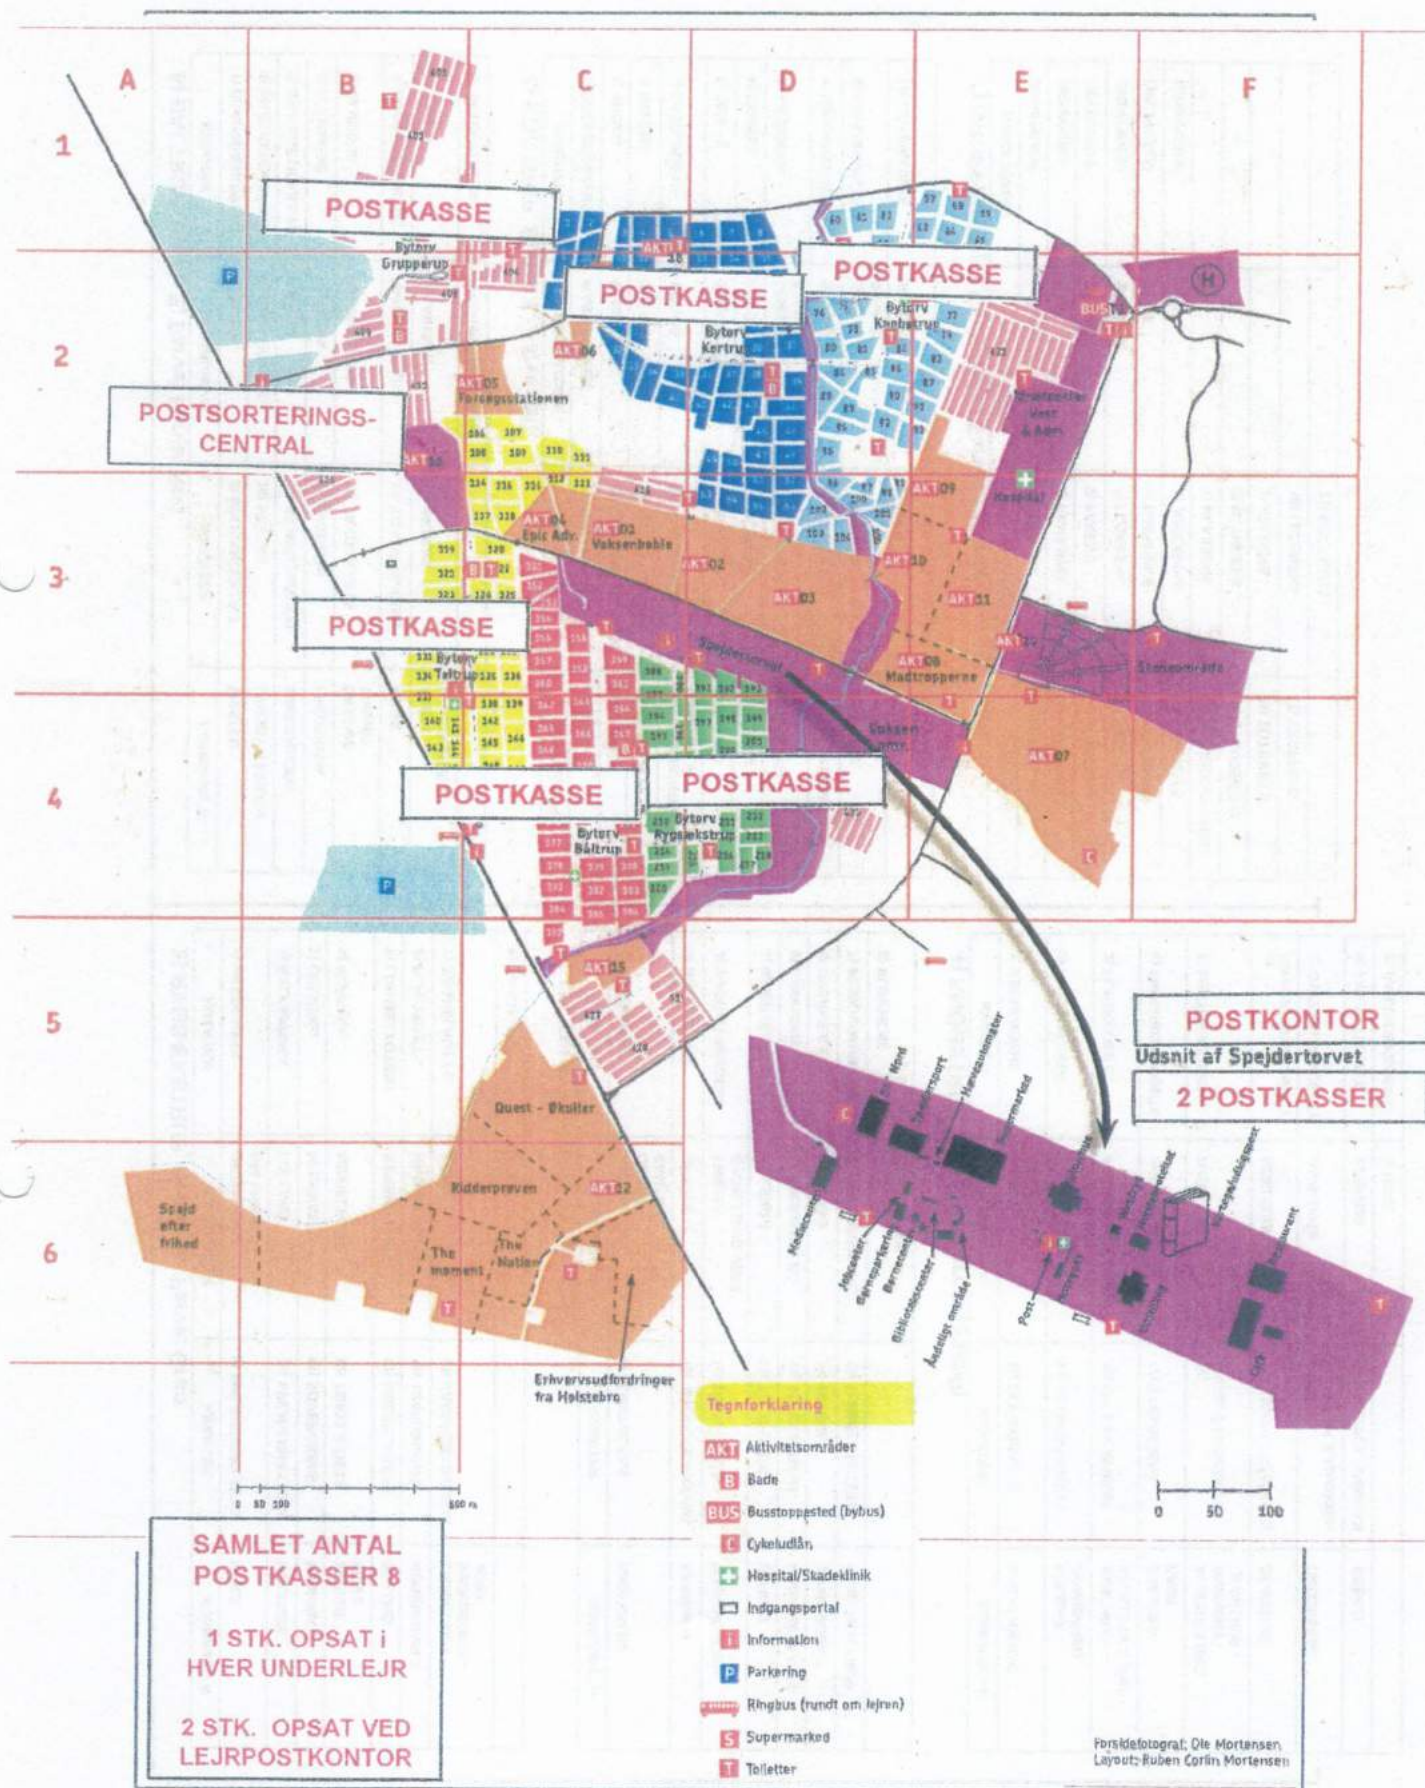

SPEJDERNES LEJR 2012, Kort over Lejren, Postkontor, Postkasser m.v.